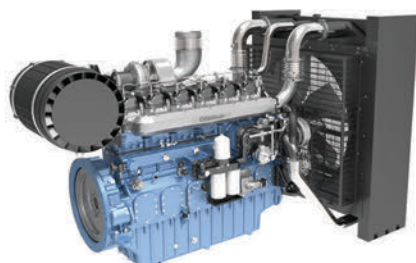

Motore diesel

Compania ENDRESS POWER ROMANIA ofera o gama variata de motoare si accesorii pentru motoare de la cei mai importanti producatori de motoare la nivel mondial.